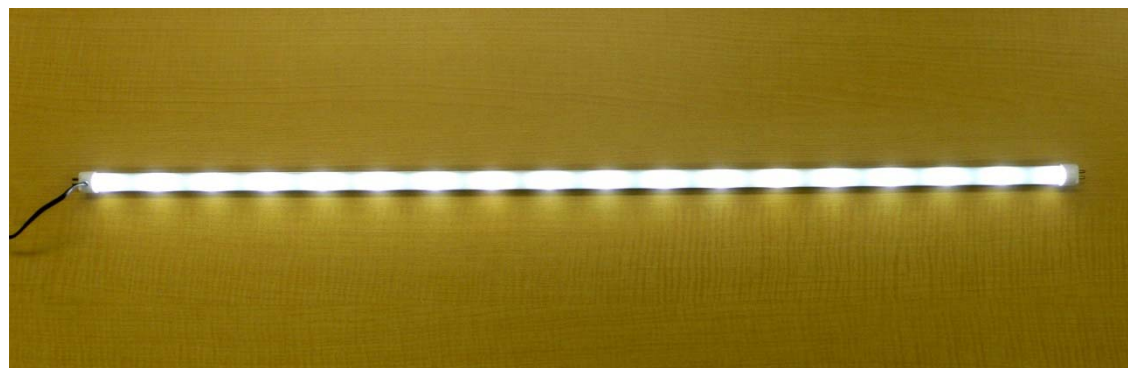

※通常の使用において、1年間補償。

T5_34タイプ

- ・全長サイズ : 794mm
- ・LED数量 : 18個
- ・LEDタイプ : Cree社製
- ・入力 : DC12V 2A
- ・DCアダプター付
- ・梱包費含む

オリジナルのサイズ、明るさでの製作も可能です。