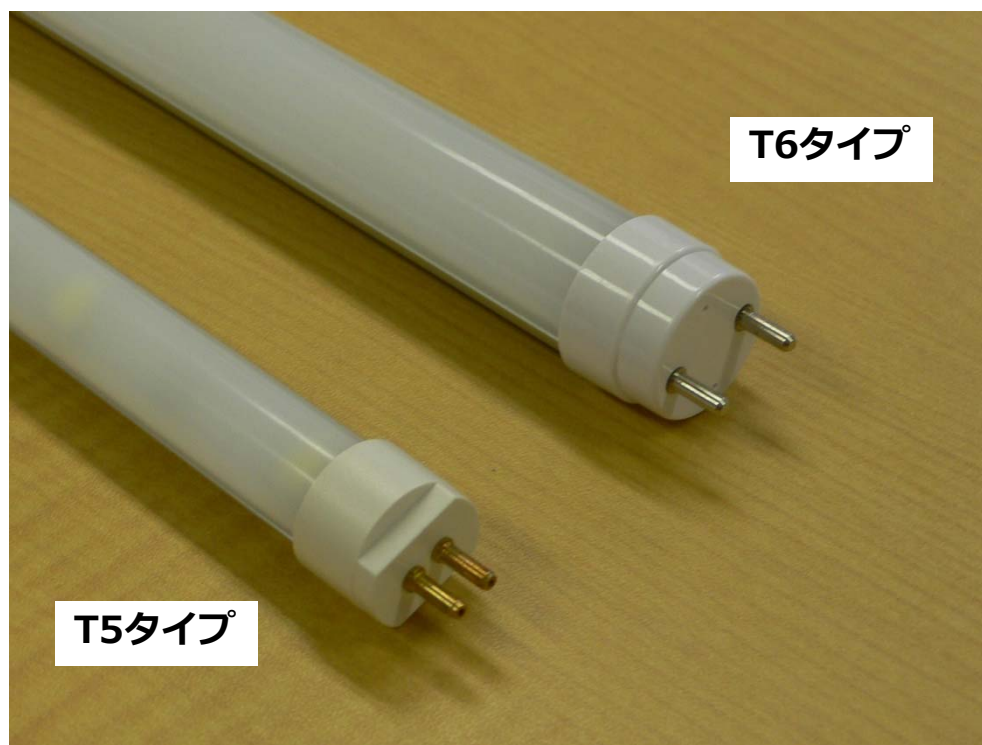

ワンタッチ！LEDスリム管 ラインナップ

T5／T6タイプを準備しております。長さをご要望により製作いたします。
色は「クールホワイトタイプ」と「ウォームホワイトタイプ」があります。

※通常の使用において、1年間補償。