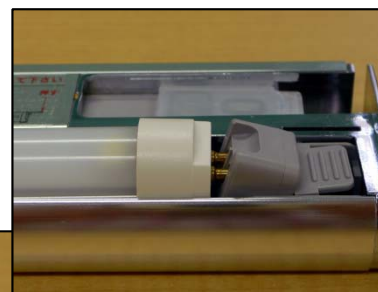

そのままの器具でスリム管をLED化

# ワンタッチ！LEDスリム管

PLUS WORKS

[http://www.plusworks.co.jp/led\\_slim](http://www.plusworks.co.jp/led_slim)

## 特長

器具を交換せずに今ある器具を使ってカンタンにLED化出来る。

スリム管を交換する手順で誰でも交換が可能です。

※通常の使用において、1年間補償。

## T5\_34タイプ

- ・全長サイズ : 794mm
- ・LED数量 : 18個
- ・LEDタイプ : Cree社製
- ・入力 : DC12V 2A
- ・DCアダプター付
- ・梱包費含む

オリジナルのサイズ、明るさでの製作も可能です。