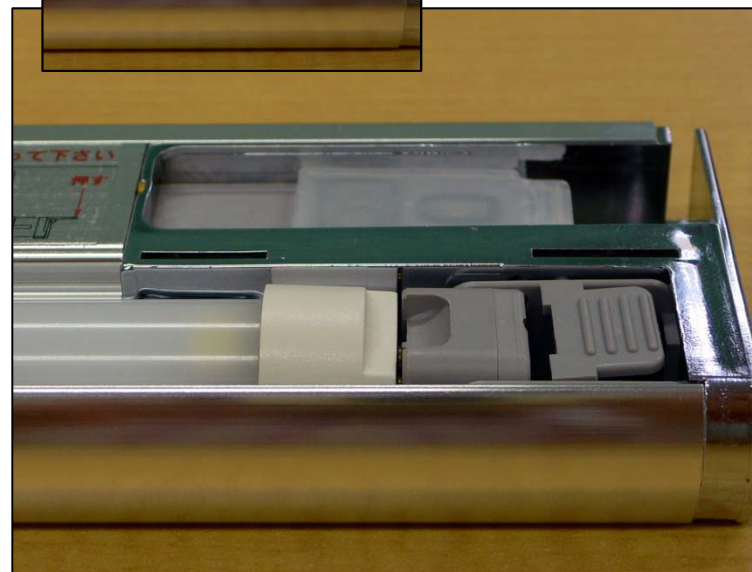

そのままの器具でスリム管をLED化

# ワンタッチ！LEDスリム管

PLUS WORKS

[http://www.plusworks.co.jp/led\\_slim](http://www.plusworks.co.jp/led_slim)

## 特長

器具を交換せずに今ある器具を使ってカンタンにLED化出来る。

スリム管を交換する手順で誰でも交換が可能です。

※通常の使用において、1年間補償。

## T5\_34タイプ

- ・全長サイズ : 794mm
- ・LED数量 : 18個
- ・LEDタイプ : Cree社製
- ・入力 : DC12V 2A
- ・DCアダプター付
- ・梱包費含む

オリジナルのサイズ、明るさでの製作も可能です。